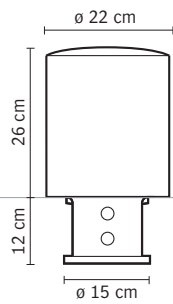

## Borne City 1

- Borne **fonte** ou **inox** brossé
- Hauteur hors-sol : 26 cm
- Poids : 20 kg

- À sceller
- Amovibilité à clef